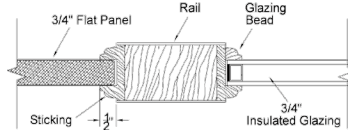

6801 Arc Fir

6 9/16 Clear Hemlock Exterior Jamb
 Bronze Oak Adjustable Sill
 Q-Ion Weatherstrip
 4x4 Hinges
 Brickmold

Simpson®
 Door Company

Hinge Colors

1-3/4" Slab

Size		Slab	Prehung	Dbl w/Astragal
3'-0"	6'-8"	1122	1431	3182
3'-0"	7'-0"			

6'-8" SL		6175	7701C	Side
single	1'-2"	990	950	Left or Right
double	1'-2"	1980	1900	Both

Dental	Sgl	Dbl
Fir 9510	135	270
Fir 9541	275	550

9510 Side Lite

9541 Door

Frontline Cladding Adders

Ext. Jamb	Sgl Dr	Dbl Dr	Sgl SL	Dbl SL
4 9/16 Jamb	370	445	270	536
6 9/16 Jamb	425	506	314	624