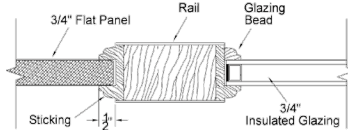

6861 Fir

6 9/16 Clear Hemlock Exterior Jamb
Bronze Adjustable Sill
Q-Ion Weatherstrip
4x4 Hinges
Brickmold