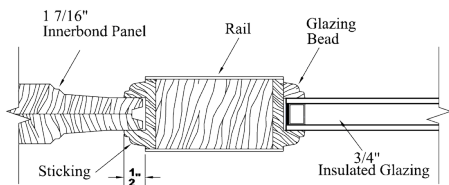

6'-8" x 1-3/4"

	Slab	Prehung	Dbl w/Astragal
3'-0"	1375	1684	3688

6'-8" Side Lite

	7260	Side
single	1'-2"	1290
double	1'-2"	2580

6'-8" Adders

	(slab price + adder)		
Ext. Jamb	4 9/16	6 9/16	7 1/4
FJ Primed	161	192	210
Clear Hemlock	240	309	342
Knotty Alder	362		

9510 Side Lite

9541 Door

Dental	Sgl	Dbl
Fir 9510	135	270
Fir 9541	275	550

Frontline Cladding Adders

	Ext. Jamb	Sgl Dr	Dbl Dr	Sgl SL	Dbl SL
4 9/16 Jamb	370	445	270	536	
6 9/16 Jamb	425	506	314	624	

Brickmold	Black	Bronze	Sandtone	White	Crown