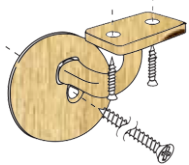

# Shoe & Wall

**6045**

H - 3/4"  
 TW - 2 1/4"  
 BW - 1 5/8"  
 PW - 1 1/4"

H - 1"  
 TW - 2 1/8"  
 BW - 2 1/4"  
 PW - 1 1/4"

Alder

Hemlock

## Key

BW - base width  
 H - height  
 PW - plow width  
 TW - top width  
 OW - outer width  
 IW - inner width  
 OH - outer height  
 IH - inner height

Species

# Wall Accessories

**3010**

**3010-BL**

**3010-RB**

**3010-AB**

**3010-BN**

**6006**

H - 1"  
 TW - 2 1/8"  
 BW - 2 1/4"  
 PW - 1 5/8"