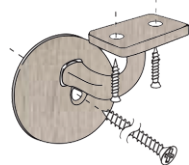

## Key

BW - base width  
 H - height  
 PW - plow width  
 TW - top width  
 OW - outer width  
 IW - inner width  
 OH - outer height  
 IH - inner height

Species

# Wall Accessories

**3010**

**3010-BL**

**3010-RB**

**3010-AB**

**3010-BN**

**6006**

H - 1"  
 TW - 2 1/8"  
 BW - 2 1/4"  
 PW - 1 5/8"

Hemlock

**7317**  
 OW - 4 1/2"  
 IW - 3 3/4"

Hemlock

# Wall Rail

**6040**

H - 1 5/8"  
 TW - 1 3/4"  
 BW - 1"

Hemlock

**7337**  
 OW - 5 5/8"  
 IW - 5"  
 OH - 5 7/8"  
 IH - 5 1/4"

Hemlock

**6040**

H - 1 9/32"  
 TW - 2 1/4"  
 BW - 1 1/4"