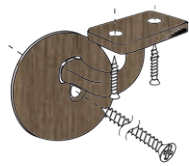

## Key

BW - base width  
 H - height  
 PW - plow width  
 TW - top width  
 OW - outer width  
 IW - inner width  
 OH - outer height  
 IH - inner height

Species

# Wall Accessories

**3010**

**3010-BL**

**3010-RB**

**3010-AB**

**3010-BN**

**6006**

H - 1"  
 TW - 2 1/8"  
 BW - 2 1/4"  
 PW - 1 5/8"

Hemlock

**7317**  
 OW - 4 1/2"  
 IW - 3 3/4"

Hemlock

# Wall Rail

**6040**

H - 1 5/8"  
 TW - 1 3/4"  
 BW - 1"

Hemlock

**7337**  
 OW - 5 5/8"  
 IW - 5"  
 OH - 5 7/8"  
 IH - 5 1/4"

Hemlock

**6040**

H - 1 9/32"  
 TW - 2 1/4"  
 BW - 1 1/4"