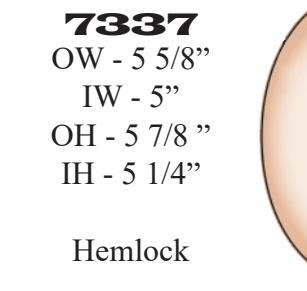

## Key

BW - base width  
 H - height  
 PW - plow width  
 TW - top width  
 OW - outer width  
 IW - inner width  
 OH - outer height  
 IH - inner height

Species

# Wall Accessories

**3010**

**3010-BL**

**3010-RB**

**3010-AB**

**3010-BN**

**6006**

H - 1"  
 TW - 2 1/8"  
 BW - 2 1/4"  
 PW - 1 5/8"

Hemlock

**7317**  
 OW - 4 1/2"  
 IW - 3 3/4"

Hemlock

# Wall Rail

**6040**

H - 1 5/8"  
 TW - 1 3/4"  
 BW - 1"

Hemlock

**7337**  
 OW - 5 5/8"  
 IW - 5"  
 OH - 5 7/8"  
 IH - 5 1/4"

Hemlock

**6040**

H - 1 9/32"  
 TW - 2 1/4"  
 BW - 1 1/4"